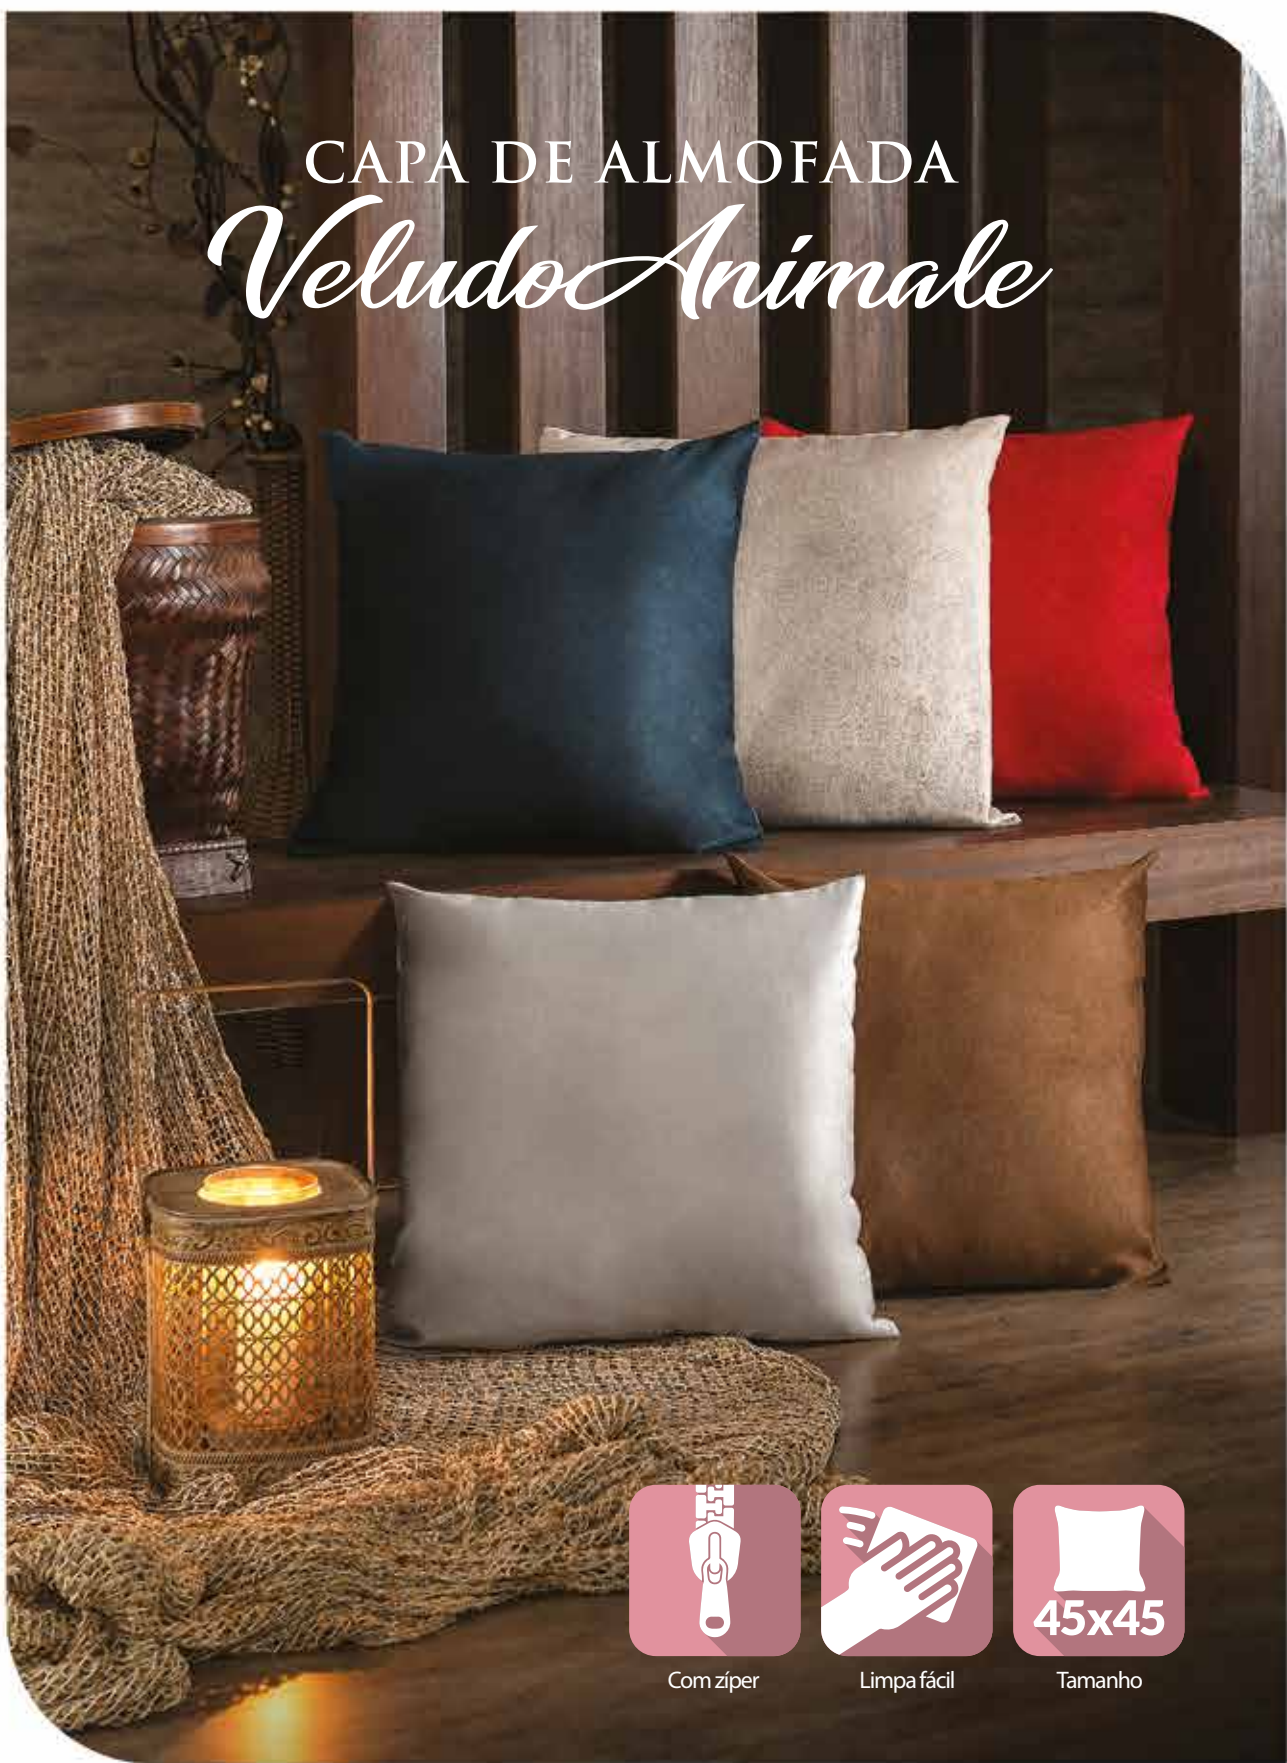

**Quant. por pack:** 10 unidades

Lavável, Secável em máquina e hipoalergênico

Detalhe  
da textura  
do tecido

CAPA DE ALMOFADA  
*Veludo Animale*

Com zíper

Limpa fácil

Tamanho

AZUL