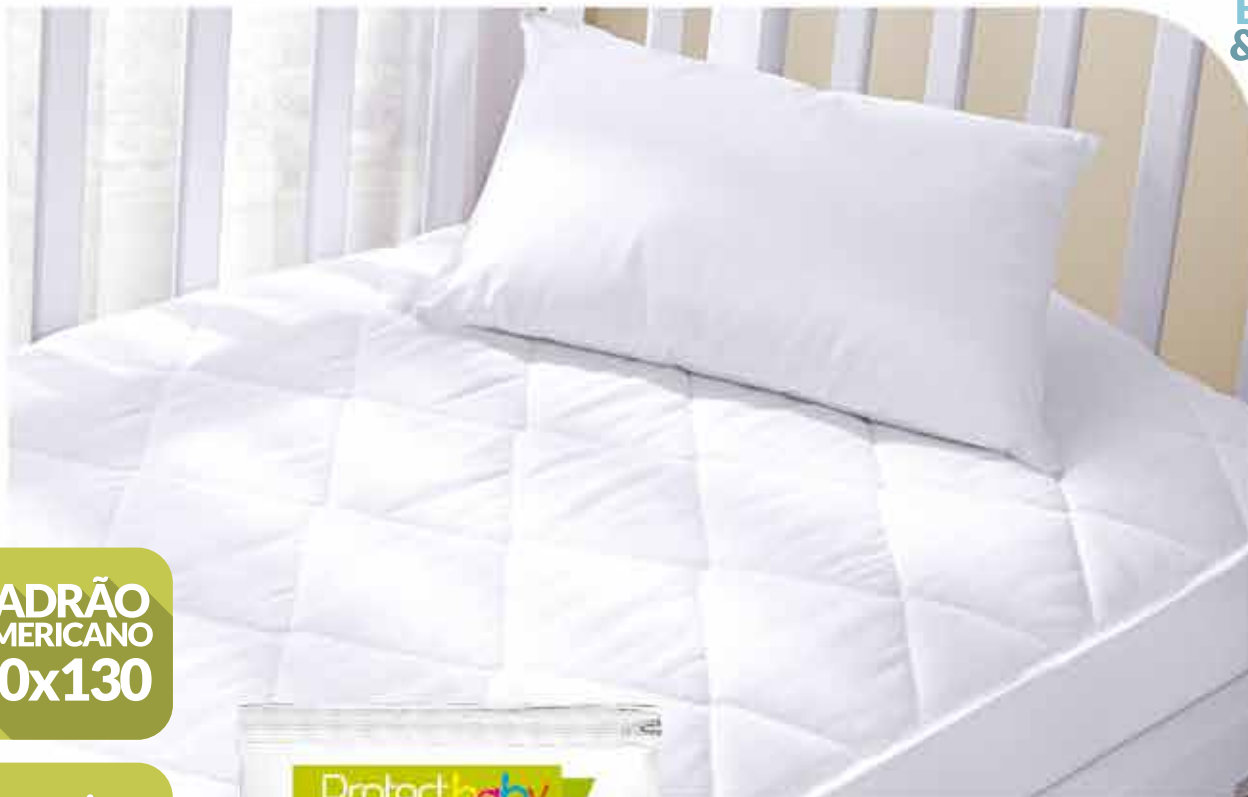

**PADRÃO
AMERICANO
70x130**

Protect Baby Impermeável

Tecido: 100% POLIÉSTER

Enchimento: 100% FIBRA DE POLIÉSTER - HC®

Tecido Inferior: 60% POLIPROPILENO / 40% POLOETILENO

Tamanho: 70cm x 1,30m (PADRÃO AMERICANO)

Embalagem: Plástica com encarte

Quantidade por pack: 5 unidades

Toque suave, impermeável, lavável, secável em máquina e hipoalergênico

Capa Protetora Baby Percal 200 fios. Antiácaro. Resistente à líquidos.

Tecido: PERCAL 200 FIOS 100% ALGODÃO

Tamanho: 30cm x 40cm

Embalagem: PVC com encarte

Quantidade por pack: 20 unidades

Toque suave, lavável, secável em máquina e hipoalergênico.

200 FIOS