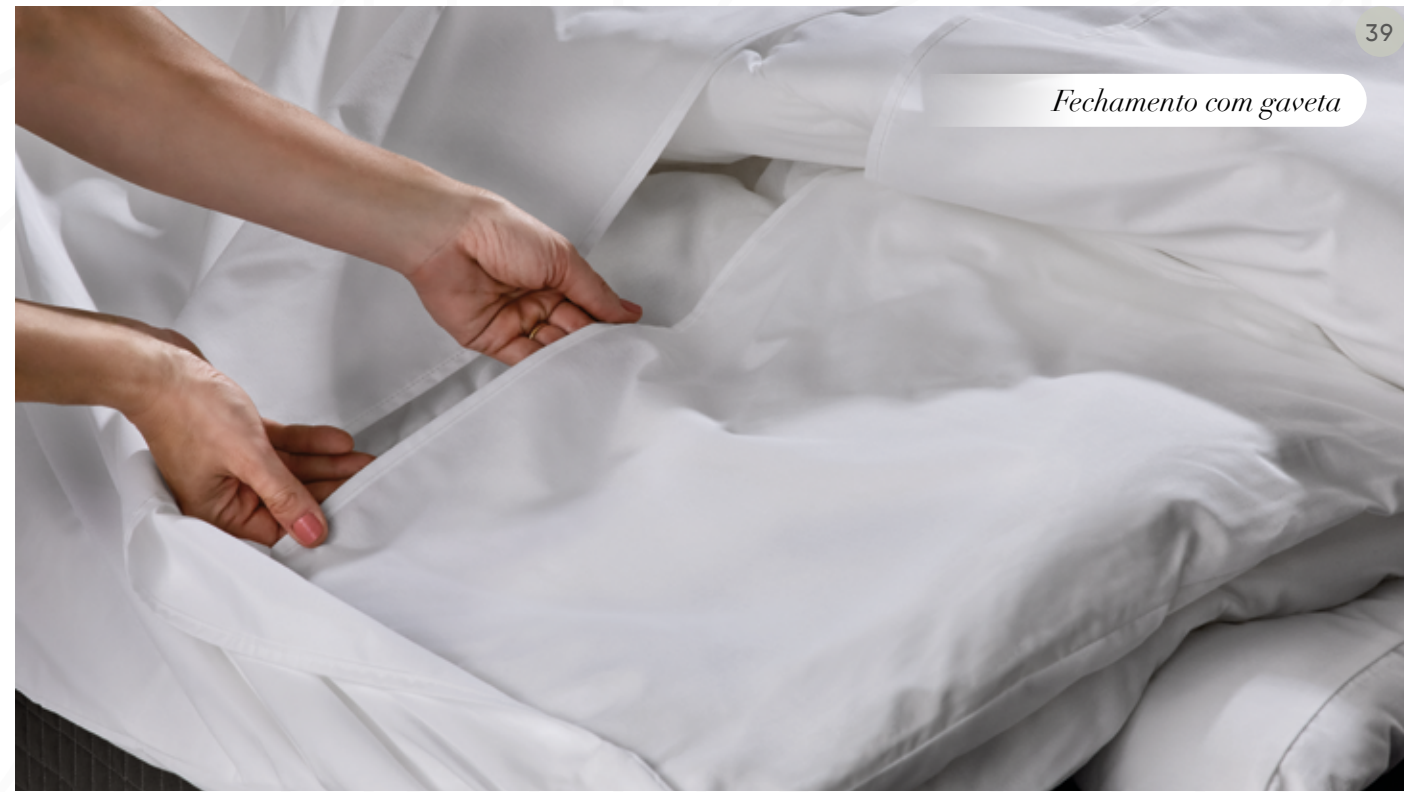

Fechamento com gaveta