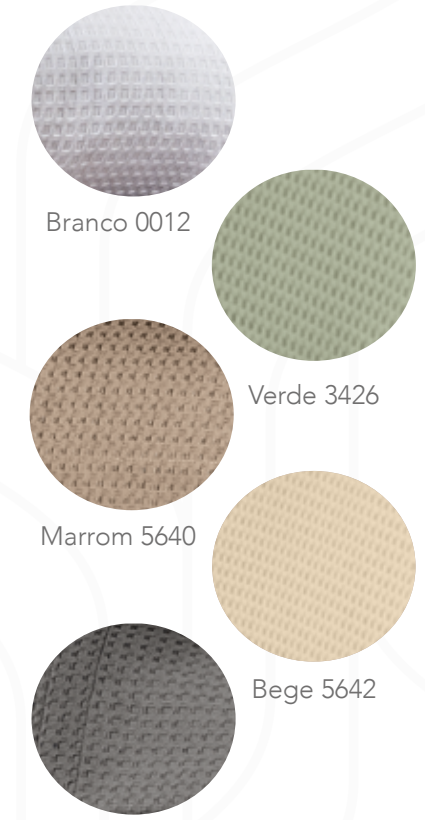

Cinza 6688
Resistência à lavagem industrial e ao cloro.